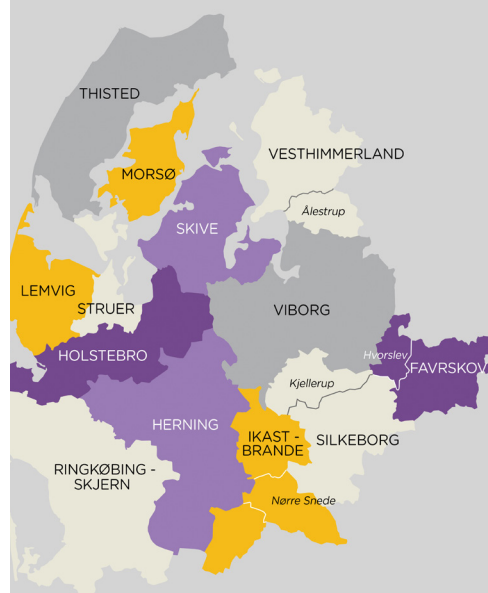

Kontakt os i dag

Vi kommer meget gerne til dig og din virksomhed, og fortæller om fordelene ved et samarbejde med TV MIDTVEST.

Vi kan bl.a. vise hvordan dit logo og budskab/produkt kan komme til udtryk - visuelt som i speak.

Som annoncør har du nu mulighed for at blive synliggjort på TV MIDTVEST og dagligt nå mere end **100.000 seere** i hele Midt- og Vestjylland.

Vi tilbyder din virksomhed at præsentere Vejret, og endda i form af ene-annoncør eksklusivitet.

Kontakt:

TV MIDTVEST
Att. Søren Christiansen
Tlf.: 21 31 85 80
Mail: soch@tvsvyd.dk

tv mv

TV MIDTVEST

Søvej 2
7500 Holstebro
Telefon 96 12 12 12
www.tvmidtvest.dk